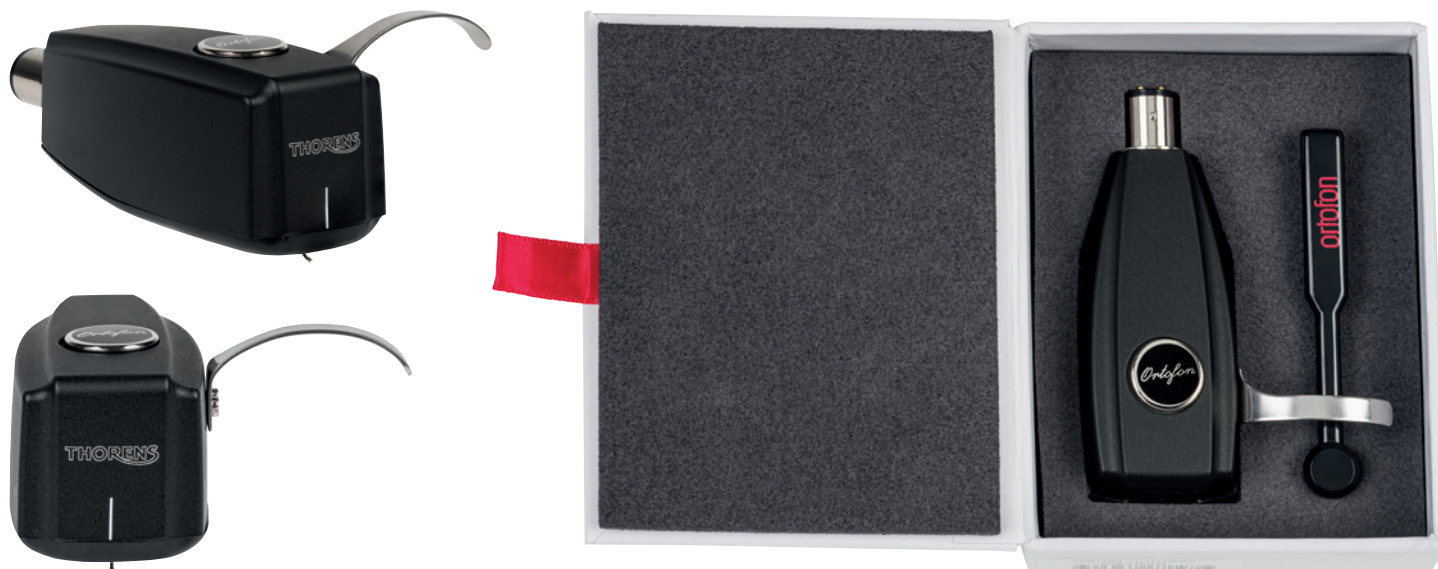

THORENS SPU 124

Moving Coil Tonabnehmer für TD 124 DD, spezielle Version der Ortofon SPU Tondose

Das THORENS/Ortofon SPU 124 ist eine spezielle Version der legendären Ortofon SPU Tondose, das für ein optimales Abtastverhalten in Kombination mit dem Laufwerk THORENS TD 124 DD und dem neu entwickeltem Tonarm 124 ausgelegt ist. Der Generator, also der „Motor“ des Tonabnehmers, wurde komplett überarbeitet und die Ausgangsspannung konnte auf 0,5mV (5cm/Sec) angehoben werden. Diese Maßnahme verringert die nachfolgende Verstärkung des Signals und reduziert Störeinflüsse. Ein hochglanzpolierter massereduzierter „nackter Diamant“ mit elliptischem Schliff steigert die Abtastfähigkeit des Tonabnehmers.

Spezifikationen	
Ausgangsspannung	bei 1000 Hz, 5cm/sec. - 0.5 mV
Kanalgleichheit	1 kHz < 1.5 dB
Kanaltrennung	bei 1 kHz > 23 dB
Kanaltrennung	15 kHz > 15 dB
Frequenzgang	20-20.000 Hz ± 2 dB
Abtastfähigkeit	bei 315Hz mit der vorgeschriebenen Auflagekraft *) > 70 µm
Nadelnachgiebigkeit, dynamisch, lateral	8 µm/mN
Nadel	nackt, elliptisch
Radius der Nadelspitze	r/R 8/18 µm
Bereich der Auflagekraft	2.5-3.5g
Empfohlene Auflagekraft	3.0g
Interne Impedanz	2 Ohm
DC Widerstand	2 Ohm
Empfohlene Lastimpedanz	10 - 50 Ohm
Tonabnehmergewicht	30 g
UVP inkl. Mwst.	1.990,00 €

*) typischer Wert