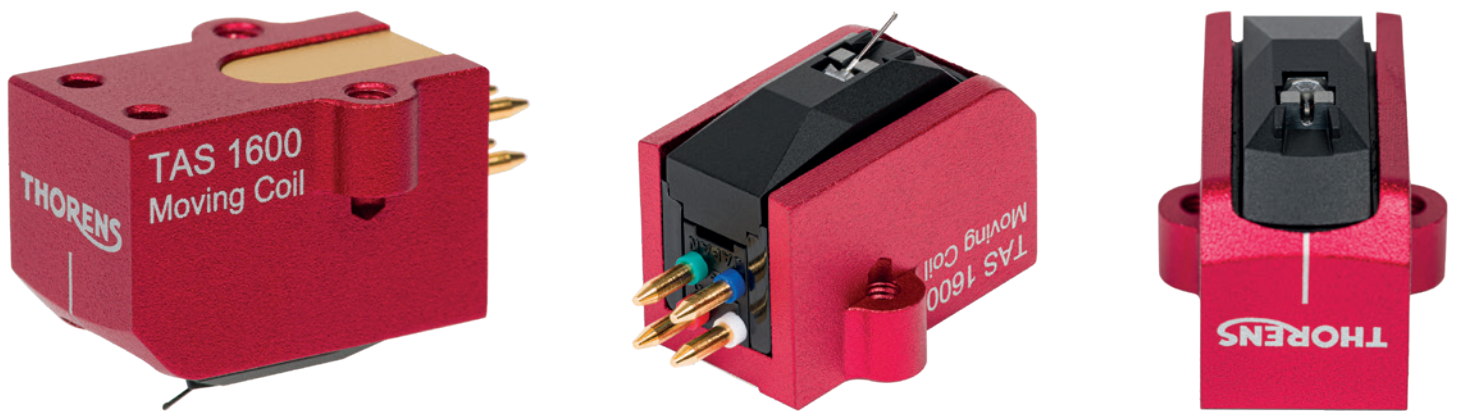

THORENS TAS 1600

Moving Coil Tonabnehmer mit Boron Nadelträger und Special Line Contact Nadelschliff

Beim THORENS TAS 1600 handelt es sich um einen für THORENS in Japan gefertigten MC-Tonabnehmer. Ziel der Entwicklung war die optimale Kombination des Tonabnehmers im Verbund mit dem Laufwerk TD 1600/1601 und dem Präzisionstonarm TP 92. Mit einer Ausgangsspannung von 0,4mV (5,5cm/Sec) und 12 Ohm Innenwiderstand harmonisiert der Tonabnehmer mit allen gängigen Phonovorverstärkern. Ein nackter Diamant mit Line-Contact-Schliff im Zusammenspiel mit einem massiven Nadelträger aus Bor bürgen für beste Abtastfähigkeit und Klangqualität.

Spezifikationen

Modell	TAS 1600
Montage	Halbzoll, Gewinde 2,5 mm
Frequenzgang	20 - 50,000 Hz
Gehäusematerial	Aluminium
Kanaltrennung	28 dB (1 kHz)
Kanalabweichung	0.5 dB (1 kHz)
Ausgangsspannung	0.4 mV (1 kHz, 5 cm/sec)
Vertikaler Abtastwinkel	20 Grad
Empfohlene Auflagekraft	1.8 bis 2.2 g (empfohlen 2.0 g)
Nadelschliff	Special Line Contact (SLC)
Nadelgröße	1.5 x 0.28 mil
Nadelkonstruktion	nackter rechteckiger Schaft
Nadelträger	0.28 mm Ø massives Boron
Impedanz	12 Ohm (1 kHz)
Spuleninduktivität	25 µH (1 kHz)
Gleichstromwiderstand	12 Ohm
Statische Nadelnachgiebigkeit	22 x 10 – 6 cm / dyne
Dynamische Nadelnachgiebigkeit	18 x 10 – 6 cm / dyne (100 Hz)
Anschlusspins	Messing
Spule	PCOCC (Copper by Ohno Continuous Casting process.)
Empfohlene Lastimpedanz	Min 100 Ohm
Tonabnehmergewicht	8.2 g
EAN Code	4260623590562
UVP inkl. Mwst.	1.199,00 €